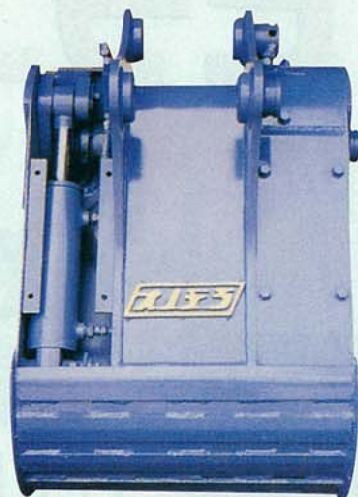

ピラニアバケットⅢ仕様

型式	質量 (Kg)	全長 (mm)	バケット寸法			開口幅(D) (mm)
			高さ(A)(mm)	幅(B)(mm)	奥行(C)(mm)	
PK-7	60	450	370	350	300	340
PK-14	150	750	580	500	470	700
PK-25	300	950	730	650	600	900
PK-45	600	1,150	1,100	850	700	1,150
PK-55	700	1,200	1,100	950	700	1,150
PK-70	1,000	1,400	1,300	1,100	800	1,540
PK-90	1,100	1,450	1,300	1,200	800	1,540
PK-120	1,600	1,550	1,400	1,300	900	1,640
PK-160	1,800	1,650	1,400	1,400	900	1,640