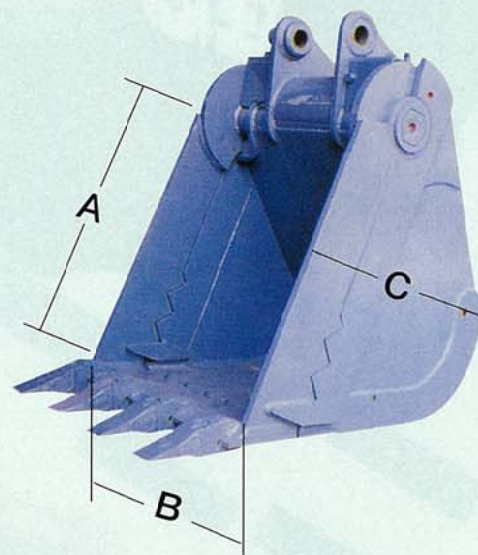

スーパーピラニアバケット仕様

型式	質量 (Kg)	全長 (mm)	バケット寸法			開口幅(D) (mm)
			高さ(A)(mm)	幅(B)(mm)	奥行(C)(mm)	
SPK-7	90	530	290	400	260	340
SPK-14	280	800	480	580	410	700
SPK-25	430	1,000	600	750	540	900
SPK-45	750	1,200	1,000	1,000	620	1,150
SPK-55	850	1,250	1,000	1,050	620	1,150
SPK-70	1,200	1,450	1,200	1,200	720	1,540
SPK-90	1,350	1,500	1,200	1,250	720	1,540
SPK-120	1,900	1,600	1,300	1,350	820	1,640
SPK-160	2,100	1,700	1,300	1,450	820	1,640