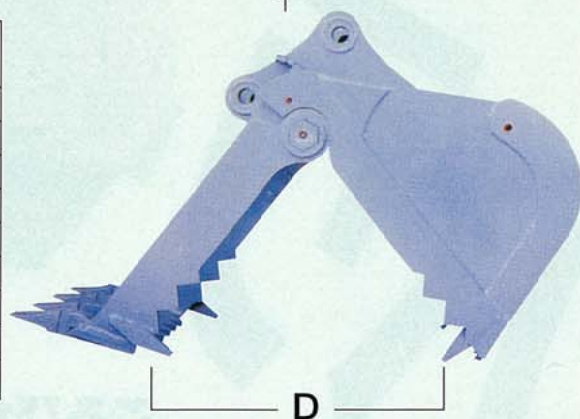

スーパーピラニアバケット仕様

型式	質量 (Kg)	全長 (mm)	バケット寸法			開口幅(D) (mm)
			高さ(A)(mm)	幅(B)(mm)	奥行(C)(mm)	
SPK-7	90	530	290	400	260	340
SPK-14	280	800	480	580	410	700
SPK-25	430	1,000	600	750	540	900
SPK-45	750	1,200	1,000	1,000	620	1,150
SPK-55	850	1,250	1,000	1,050	620	1,150
SPK-70	1,200	1,450	1,200	1,200	720	1,540
SPK-90	1,350	1,500	1,200	1,250	720	1,540
SPK-120	1,900	1,600	1,300	1,350	820	1,640
SPK-160	2,100	1,700	1,300	1,450	820	1,640

スケルトンピラニアバケット仕様

型式	質量 (Kg)	全長 (mm)	バケット寸法			開口幅(D) (mm)
			高さ(A)(mm)	幅(B)(mm)	奥行(C)(mm)	
STP-7	60	450	370	350	300	340
STP-14	150	750	580	500	470	700
STP-25	300	950	730	650	600	900
STP-45	600	1,150	1,100	850	700	1,150
STP-55	700	1,200	1,100	950	700	1,150
STP-70	1,000	1,400	1,300	1,100	800	1,540
STP-90	1,100	1,450	1,300	1,200	800	1,540
STP-120	1,600	1,550	1,400	1,300	900	1,640
STP-160	1,800	1,650	1,400	1,400	900	1,640