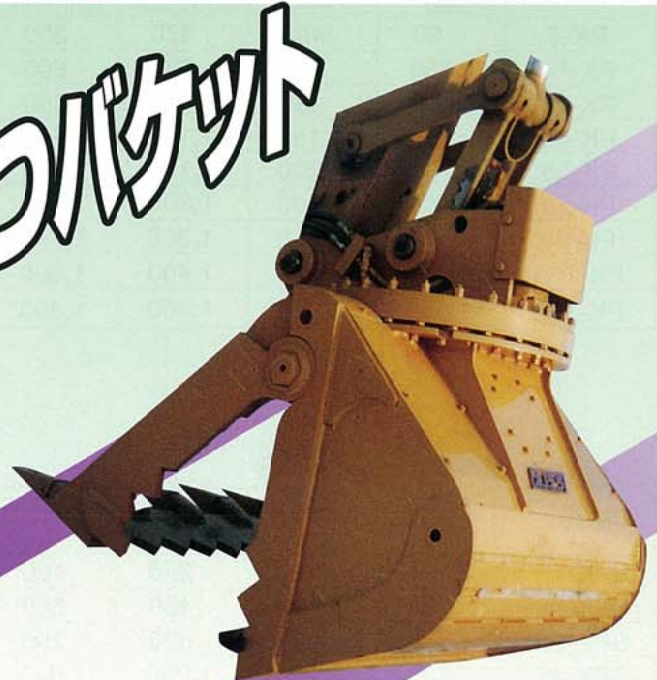

ピラニアバケットⅢ

特許番号 第2649703号

すくう、つかむ
理想のパワーを持つバケット

スーパーピラニア
360°全旋回式

ごろびかどんピラニア
DC24Vマグネット内蔵

スケルトンピラニア
ご希望の網目で制作も致します。

ピラニア

バケットの名作が便利な機能をプラスして新登場