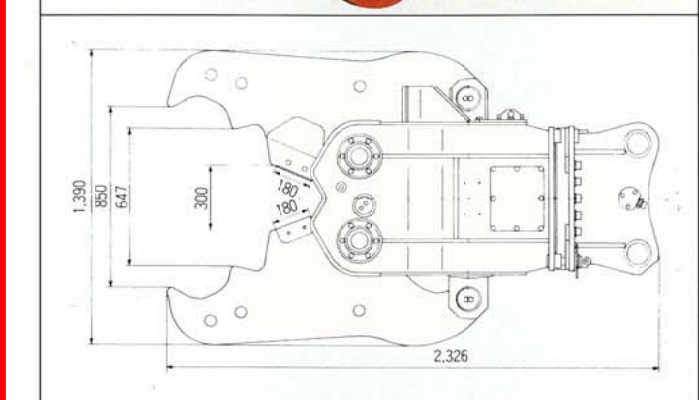

S-4XB

最大圧砕力/49ton(中央部)
最大開口幅/450mm
本体幅/340mm

S-22XA

最大圧砕力/150ton(中央部)
最大開口部/850mm
本体幅/685mm

油圧式
全回転は
オプション

S-7XA

最大圧砕力/70ton(中央部)
最大開口幅/550mm
本体幅/420mm

S-15X

最大圧砕力/120ton(中央部)
最大開口幅/750mm
本体幅/610mm

S-26X

最大圧砕力/169ton(中央部)
最大開口幅/1,000mm
本体幅/685mm

油圧式
全回転は
オプション

仕様

型式	圧砕力(ton)		最大開口幅 (mm)	使用油圧 (kg/cm ²)	油 量 (ℓ/min)	重 量 (kg)	適用油圧ショベル バケット容量 (m ³ クラス)
	先端部	中央部					
S-3X	30		352	210	30~50	275	0.07~0.10
S-4XB	32	49	450	210	30~50	370	0.13~0.18
S-7XA	45	70	550	210	50~80	700	0.25
S-15X	70	120	750	210	80~150	1,410	0.4~0.55
S-22XA	98	150	850	250	100~200	2,010	0.7
S-26X	110	169	1,000	250	100~250	2,520	0.9