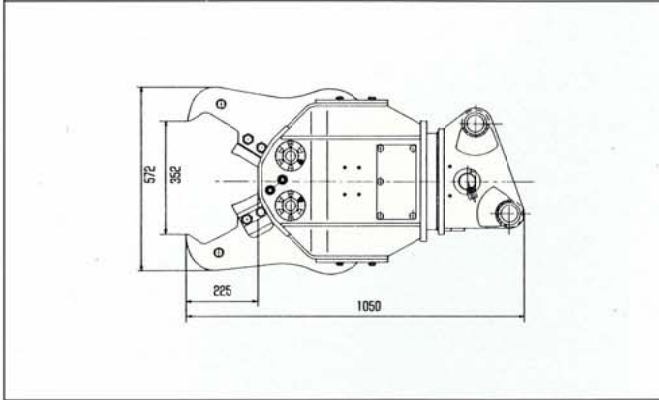

数々の実績を誇る自信の高性能機シリーズ。

全旋回
油圧式

NPK[®] 压碎機

S-3X
S-4XB
S-7XA
S-15X
S-22XA
S-26X

NPK[®] 日本ニューマチック工業株式会社

最高の効率を考えた、ミニから大型までのフルラインアップ。

S-3X

最大圧砕力/30ton
最大開口幅/352mm
本体幅/340mm

S-4XB

最大圧砕力/49ton(中央部)
最大開口幅/450mm
本体幅/340mm

S-22XA

最大圧砕力/150ton(中央部)
最大開口部/850mm
本体幅/685mm

油圧式
全回転は
オプション

S-7XA

最大圧砕力/70ton(中央部)
最大開口幅/550mm
本体幅/420mm

S-15X

最大圧砕力/120ton(中央部)
最大開口幅/750mm
本体幅/610mm

S-26X

最大圧砕力/169ton(中央部)
最大開口幅/1,000mm
本体幅/685mm

油圧式
全回転は
オプション

仕様

型式	圧砕力(ton)		最大開口幅 (mm)	使用油圧 (kg/cm ²)	油 量 (ℓ/min)	重 量 (kg)	適用油圧ショベル バケット容量 (m ³ クラス)
	先端部	中央部					
S-3X	30		352	210	30~50	275	0.07~0.10
S-4XB	32	49	450	210	30~50	370	0.13~0.18
S-7XA	45	70	550	210	50~80	700	0.25
S-15X	70	120	750	210	80~150	1,410	0.4~0.55
S-22XA	98	150	850	250	100~200	2,010	0.7
S-26X	110	169	1,000	250	100~250	2,520	0.9