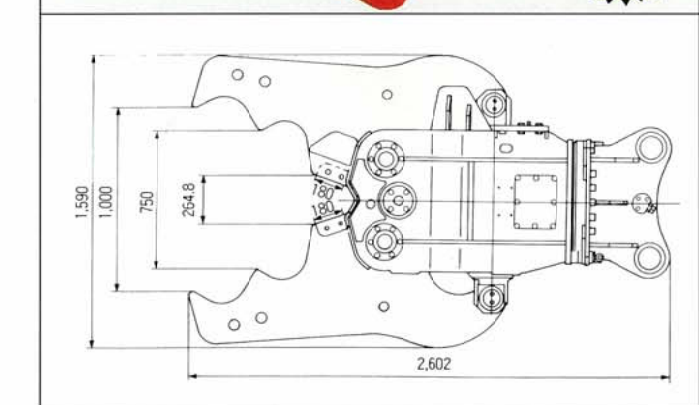

S-4XB

最大圧砕力/49ton(中央部)
最大開口幅/450mm
本体幅/340mm

S-22XA

最大圧砕力/150ton(中央部)
最大開口部/850mm
本体幅/685mm

油圧式
全回転は
オプション

S-7XA

最大圧砕力/70ton(中央部)
最大開口幅/550mm
本体幅/420mm

S-15X

最大圧砕力/120ton(中央部)
最大開口幅/750mm
本体幅/610mm

S-26X

最大圧砕力/169ton(中央部)
最大開口幅/1,000mm
本体幅/685mm

油圧式
全回転は
オプション

仕様

型式	圧砕力(ton)		最大開口幅 (mm)	使用油圧 (kg/cm ²)	油 量 (ℓ/min)	重 量 (kg)	適用油圧ショベル バケット容量 (m ³ クラス)
	先端部	中央部					
S-3X	30		352	210	30~50	275	0.07~0.10
S-4XB	32	49	450	210	30~50	370	0.13~0.18
S-7XA	45	70	550	210	50~80	700	0.25
S-15X	70	120	750	210	80~150	1,410	0.4~0.55
S-22XA	98	150	850	250	100~200	2,010	0.7
S-26X	110	169	1,000	250	100~250	2,520	0.9