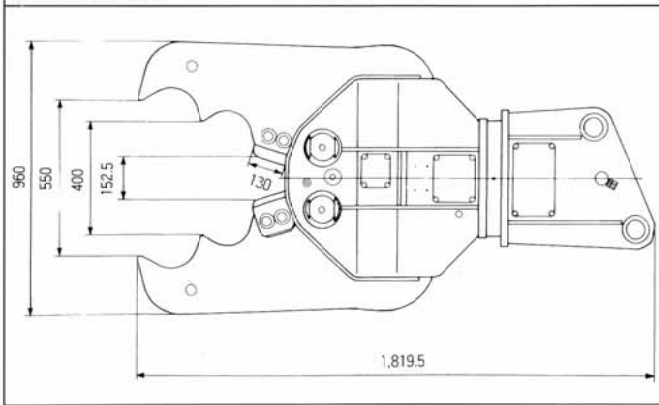

S-4XB

最大圧砕力/49ton(中央部)
最大開口幅/450mm
本体幅/340mm

S-22XA

最大圧砕力/150ton(中央部)
最大開口部/850mm
本体幅/685mm

油圧式
全回転は
オプション

S-7XA

最大圧砕力/70ton(中央部)
最大開口幅/550mm
本体幅/420mm

S-15X

最大圧砕力/120ton(中央部)
最大開口幅/750mm
本体幅/610mm

S-26X

最大圧砕力/169ton(中央部)
最大開口幅/1,000mm
本体幅/685mm

油圧式
全回転は
オプション

仕様

型式	圧砕力(ton)		最大開口幅 (mm)	使用油圧 (kg/cm ²)	油 量 (ℓ/min)	重 量 (kg)	適用油圧ショベル バケット容量 (m ³ クラス)
	先端部	中央部					
S-3X	30		352	210	30~50	275	0.07~0.10
S-4XB	32	49	450	210	30~50	370	0.13~0.18
S-7XA	45	70	550	210	50~80	700	0.25
S-15X	70	120	750	210	80~150	1,410	0.4~0.55
S-22XA	98	150	850	250	100~200	2,010	0.7
S-26X	110	169	1,000	250	100~250	2,520	0.9