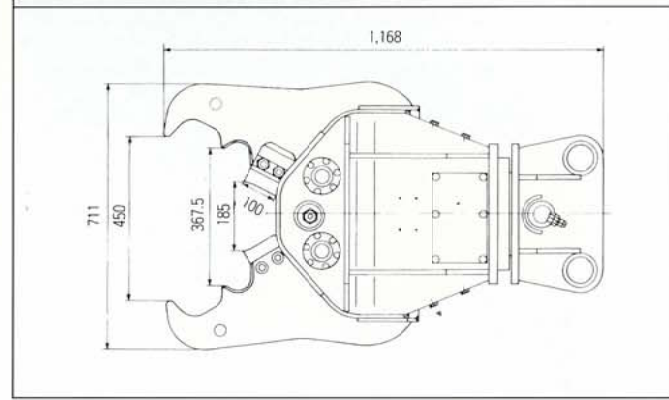

S-4XB

最大圧砕力/49ton(中央部)
最大開口幅/450mm
本体幅/340mm

S-22XA

最大圧砕力/150ton(中央部)
最大開口部/850mm
本体幅/685mm

油圧式
全回転は
オプション

S-7XA

最大圧砕力/70ton(中央部)
最大開口幅/550mm
本体幅/420mm

S-15X

最大圧砕力/120ton(中央部)
最大開口幅/750mm
本体幅/610mm

S-26X

最大圧砕力/169ton(中央部)
最大開口幅/1,000mm
本体幅/685mm

油圧式
全回転は
オプション

仕様

型式	圧砕力(ton)		最大開口幅 (mm)	使用油圧 (kg/cm ²)	油 量 (ℓ/min)	重 量 (kg)	適用油圧ショベル バケット容量 (m ³ クラス)
	先端部	中央部					
S-3X	30		352	210	30~50	275	0.07~0.10
S-4XB	32	49	450	210	30~50	370	0.13~0.18
S-7XA	45	70	550	210	50~80	700	0.25
S-15X	70	120	750	210	80~150	1,410	0.4~0.55
S-22XA	98	150	850	250	100~200	2,010	0.7
S-26X	110	169	1,000	250	100~250	2,520	0.9