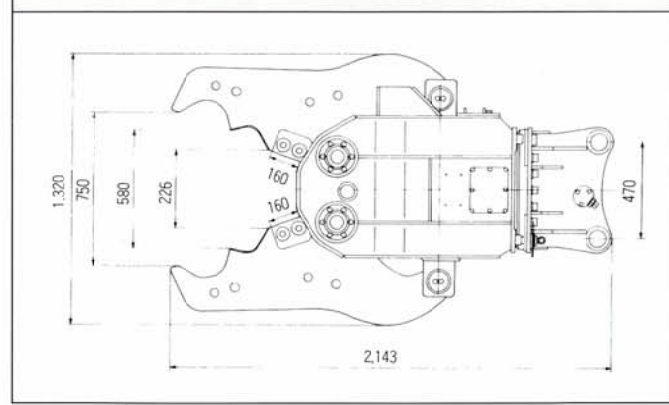

S-4XB

最大圧砕力/49ton(中央部)
最大開口幅/450mm
本体幅/340mm

S-22XA

最大圧砕力/150ton(中央部)
最大開口部/850mm
本体幅/685mm

油圧式
全回転は
オプション

S-7XA

最大圧砕力/70ton(中央部)
最大開口幅/550mm
本体幅/420mm

S-15X

最大圧砕力/120ton(中央部)
最大開口幅/750mm
本体幅/610mm

S-26X

最大圧砕力/169ton(中央部)
最大開口幅/1,000mm
本体幅/685mm

油圧式
全回転は
オプション

仕様

型式	圧砕力(ton)		最大開口幅 (mm)	使用油圧 (kg/cm ²)	油 量 (ℓ/min)	重 量 (kg)	適用油圧ショベル バケット容量 (m ³ クラス)
	先端部	中央部					
S-3X	30		352	210	30~50	275	0.07~0.10
S-4XB	32	49	450	210	30~50	370	0.13~0.18
S-7XA	45	70	550	210	50~80	700	0.25
S-15X	70	120	750	210	80~150	1,410	0.4~0.55
S-22XA	98	150	850	250	100~200	2,010	0.7
S-26X	110	169	1,000	250	100~250	2,520	0.9